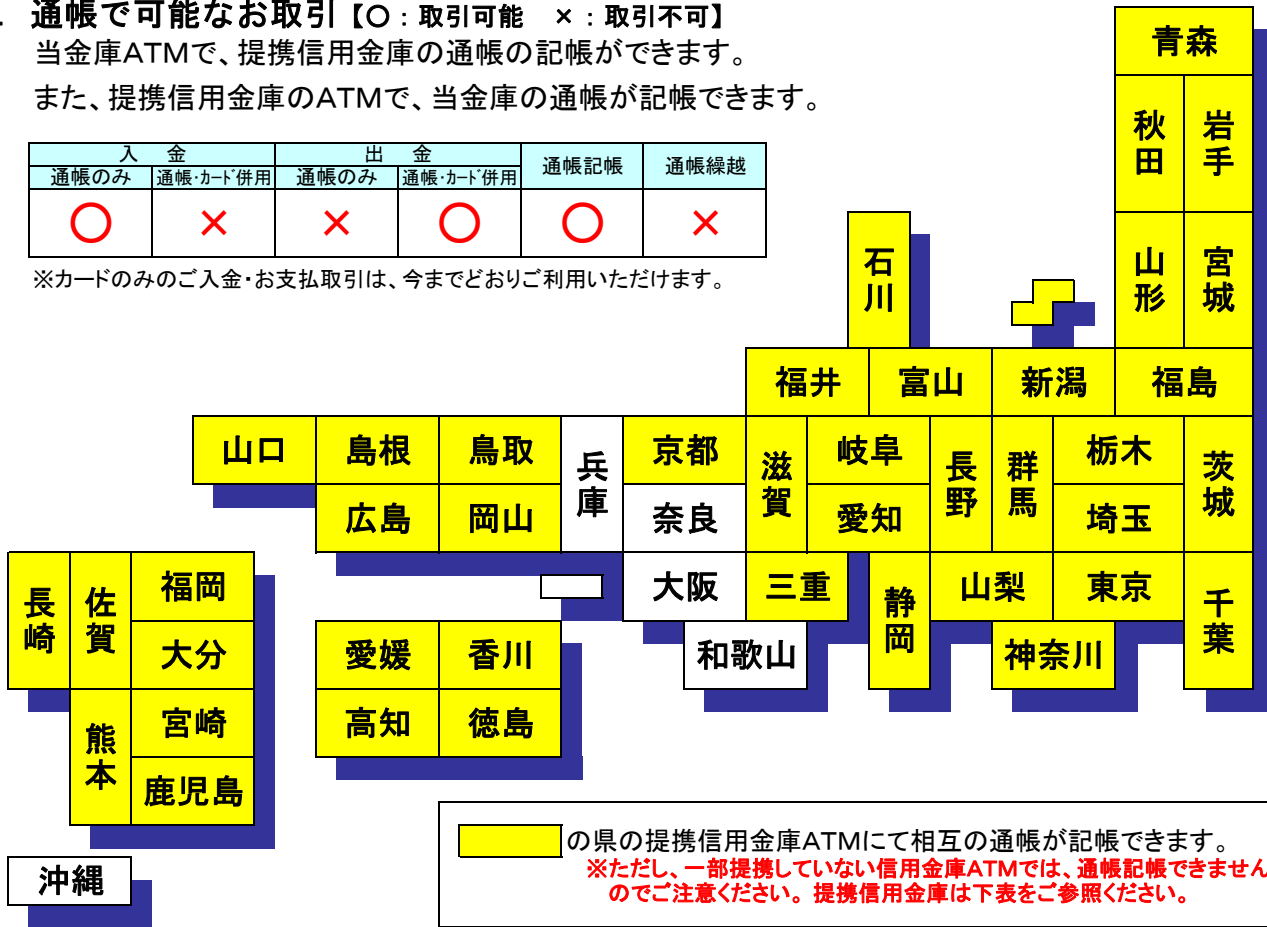

ATMでの通帳お取引のお知らせ

当金庫を含め、全国222信用金庫のATMで相互に通帳記帳をご利用いただけます。
【平成29年1月23日現在】

北海道

1. 通帳で可能なお取引【○：取引可能 ×：取引不可】
  当金庫ATMで、提携信用金庫の通帳の記帳ができます。
  また、提携信用金庫のATMで、当金庫の通帳が記帳できます。

入金		出金		通帳記帳	通帳繰越
通帳のみ	通帳・カード併用	通帳のみ	通帳・カード併用		
○	×	×	○	○	×

※カードのみのご入金・お支払取引は、今までどおりご利用いただけます。

2. 通帳お取引が可能な提携信用金庫

空知信用金庫 苫小牧信用金庫 北門信用金庫 伊達信用金庫 北空知信用金庫 日高信用金庫 渡島信用金庫 ※道南ろみ街信用金庫 小樽信用金庫 小樽内信用金庫 釧路信用金庫 帯広信用金庫 釧路信用金庫 大地みらい信用金庫 北見信用金庫 網走信用金庫 遠軽信用金庫	会津信用金庫 郡山信用金庫 白河信用金庫 須賀川信用金庫 須賀川信用金庫 あまがみ信用金庫 二本松信用金庫 福島信用金庫 高崎信用金庫 桐生信用金庫 アイオー信用金庫 利根郡信用金庫 館林信用金庫 北群馬信用金庫 しなの信用金庫 足利小山信用金庫 栃木信用金庫 鹿沼相互信用金庫 佐野信用金庫 大田原信用金庫 烏山信用金庫 結城信用金庫	興産信用金庫 さわか信用金庫 東京シティ信用金庫 新高信用金庫 芝信用金庫 東有信用金庫 小松川信用金庫 福島信用金庫 東京三協信用金庫 西京信用金庫 昭信信用金庫 目黒信用金庫 世田谷信用金庫 東京信用金庫 城北信用金庫 上野信用金庫 豊島信用金庫 青梅信用金庫 多摩信用金庫	富山信用金庫 高岡信用金庫 新湊信用金庫 にいかわ信用金庫 水見伏木信用金庫 砺波信用金庫 石動信用金庫 のと共栄信用金庫 北陸信用金庫 北陸信用金庫 興能信用金庫 福井信用金庫 敦賀信用金庫 小浜信用金庫 越前信用金庫	愛知信用金庫 豊橋信用金庫 岡崎信用金庫 いたち信用金庫 瀬戸信用金庫 瀬戸信用金庫 知多信用金庫 豊田信用金庫 豊田信用金庫 碧南信用金庫 西尾信用金庫 蒲郡信用金庫 尾西信用金庫 中東信用金庫 津信信用金庫 北伊勢上野信用金庫 三重信用金庫 桑名信用金庫 紀北信用金庫 滋賀中央信用金庫 長浜信用金庫 湖東信用金庫	おかやま信用金庫 水島信用金庫 津山信用金庫 津山信用金庫 玉島信用金庫 備北信用金庫 吉備信用金庫 日生信用金庫 備前信用金庫 広島信用金庫 呉信用金庫 しまなみ信用金庫 広島みどり信用金庫 山口信用金庫 西中国信用金庫 東山口信用金庫 徳島信用金庫 阿南信用金庫 高松信用金庫 観音寺信用金庫 愛媛信用金庫 宇和島信用金庫 東予信用金庫 川之江信用金庫 高知信用金庫 高知信用金庫	福岡信用金庫 福岡ひびき信用金庫 大牟田信用金庫 筑後信用金庫 筑後信用金庫 田川信用金庫 大川信用金庫 遠賀信用金庫 唐津信用金庫 佐賀信用金庫 伊万里信用金庫 九州ひびき信用金庫 たちばな信用金庫 熊本信用金庫 熊本第一信用金庫 天草信用金庫 大分信用金庫 大分みらい信用金庫 日田信用金庫 宮崎信用金庫 都城信用金庫 延岡信用金庫 南郷信用金庫 鹿児島信用金庫 鹿児島相互信用金庫 奄美大島信用金庫

※H29.1.23 北海道の函館信用金庫と江差信用金庫は合併し、道南ろみ街信用金庫になりました。